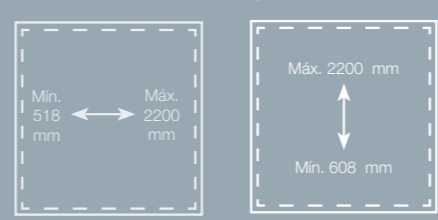

DIMENSIONES MÁXIMAS POR HOJA****

Peso máximo por hoja hasta 250 kg